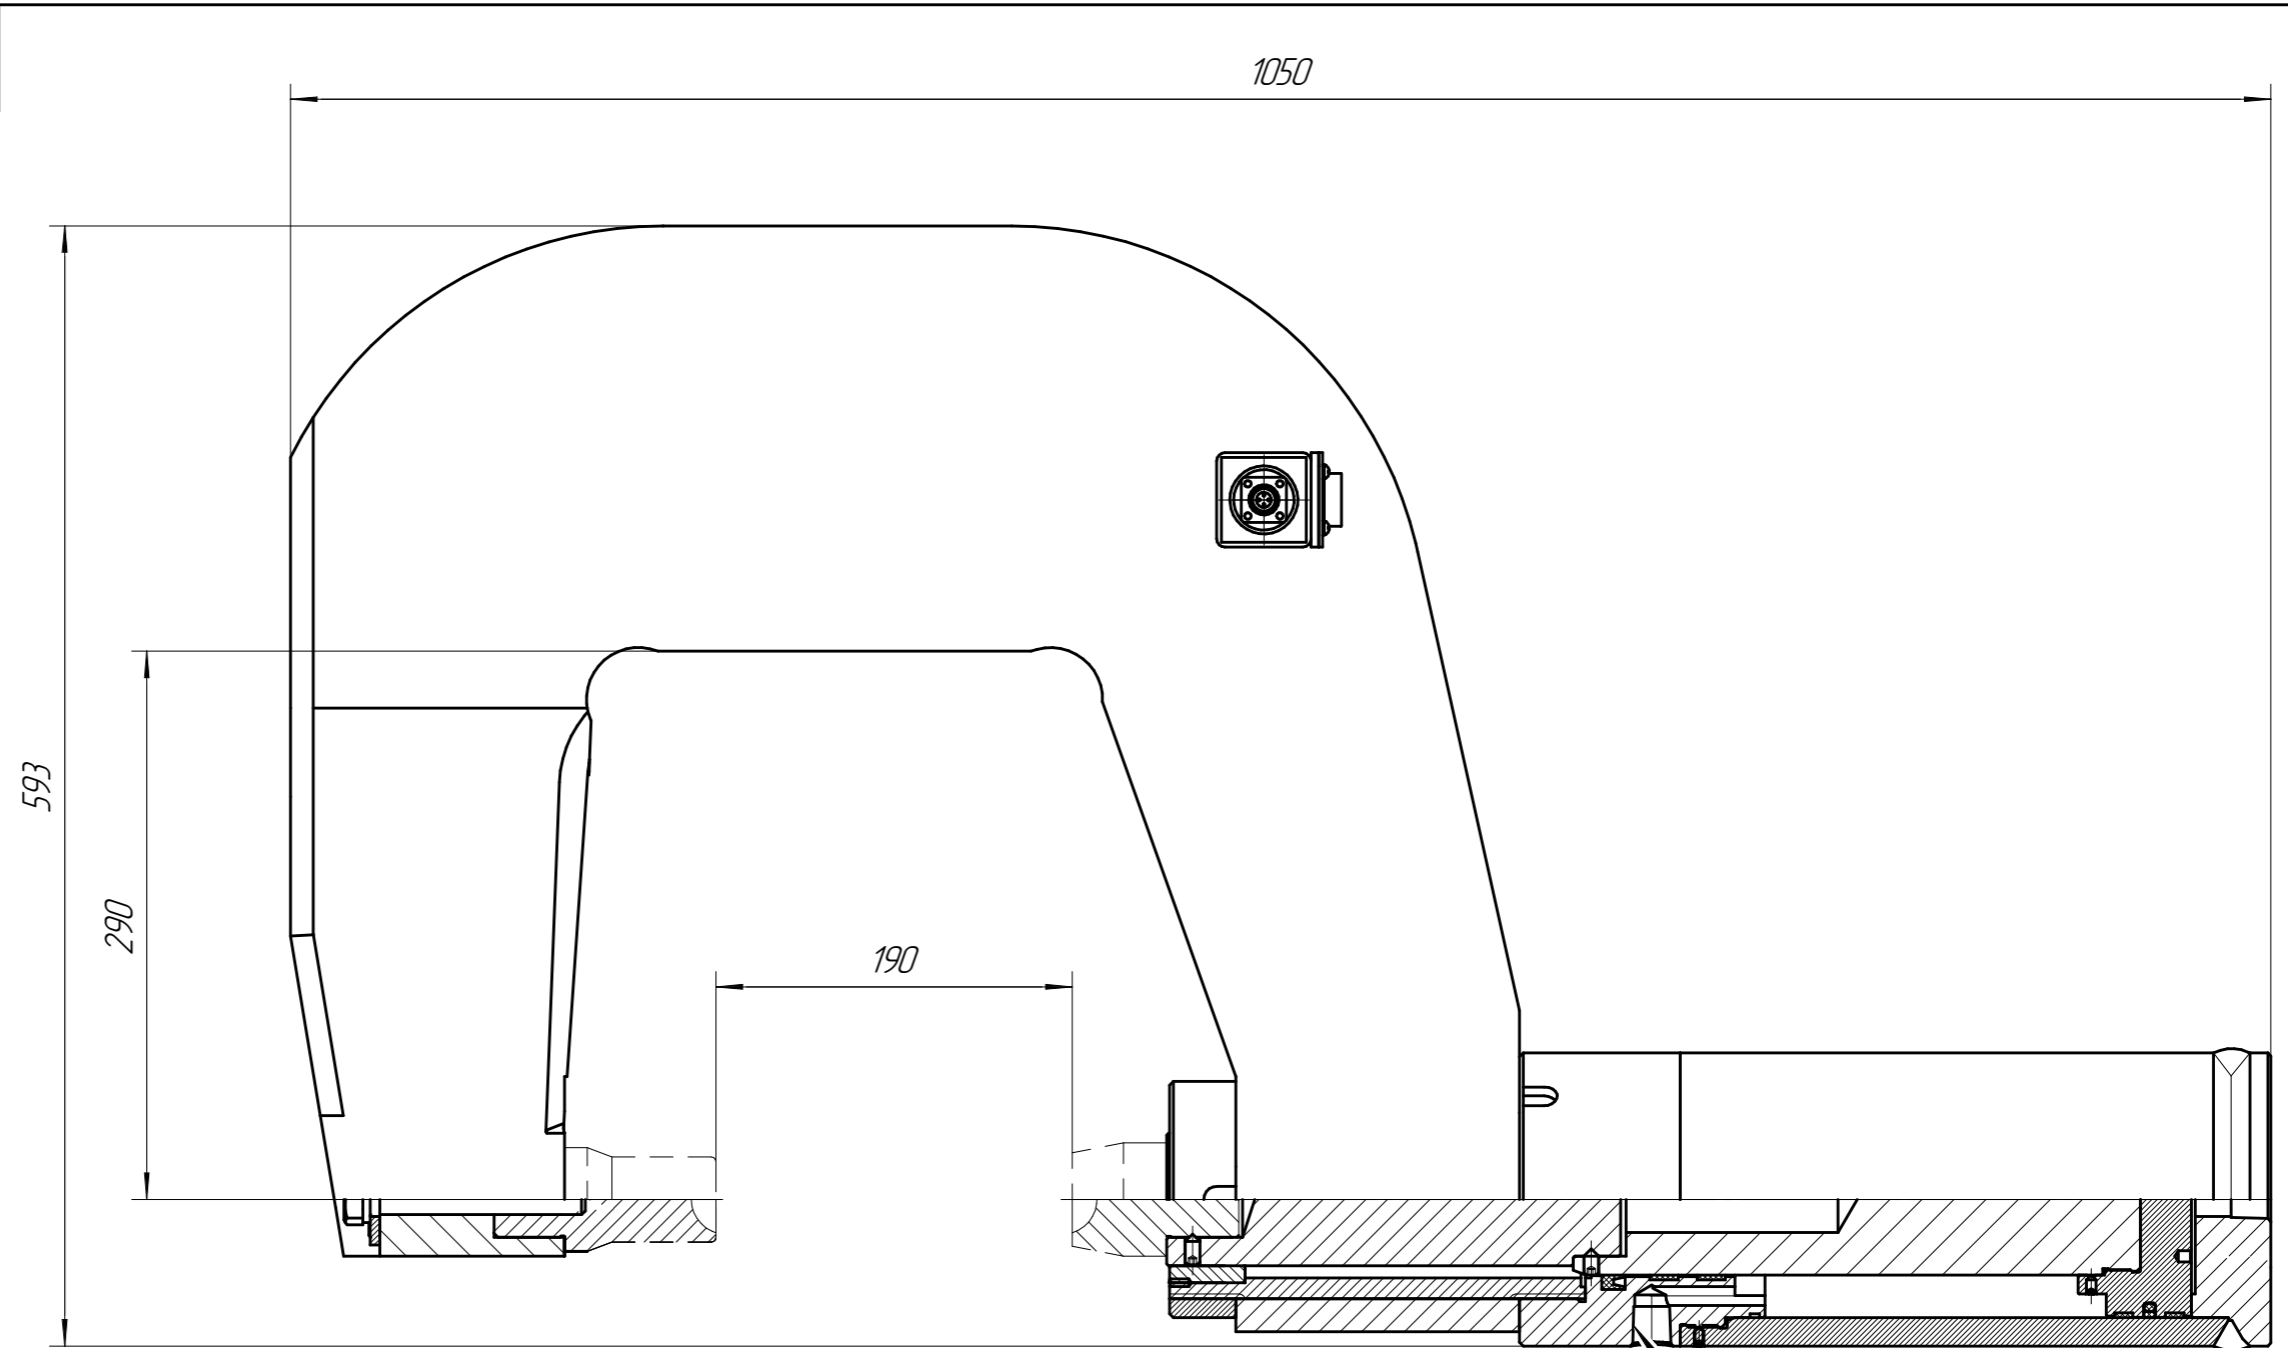

Изм. № подл.	Подп. и дата	Взам. инв. №	Инв. № дубл.	Подп. и дата	Справ. №	Перв. примен.

ЛГКО77М.40.190.00.00В0

K1/2"
2 отв.

					ЛГКО77М.40.190.00.00В0			
Изм.	Лист	№ док.м.	Подп.	Дата	Клепальная скоба Общий вид	Лит.	Масса	Масштаб
Разраб.	Безенкина	Верно					245	1:4
Пров.						Лист	Листов	1
Т.контр.						АВА Гидросистемы		
Н.контр.								
Утв.								